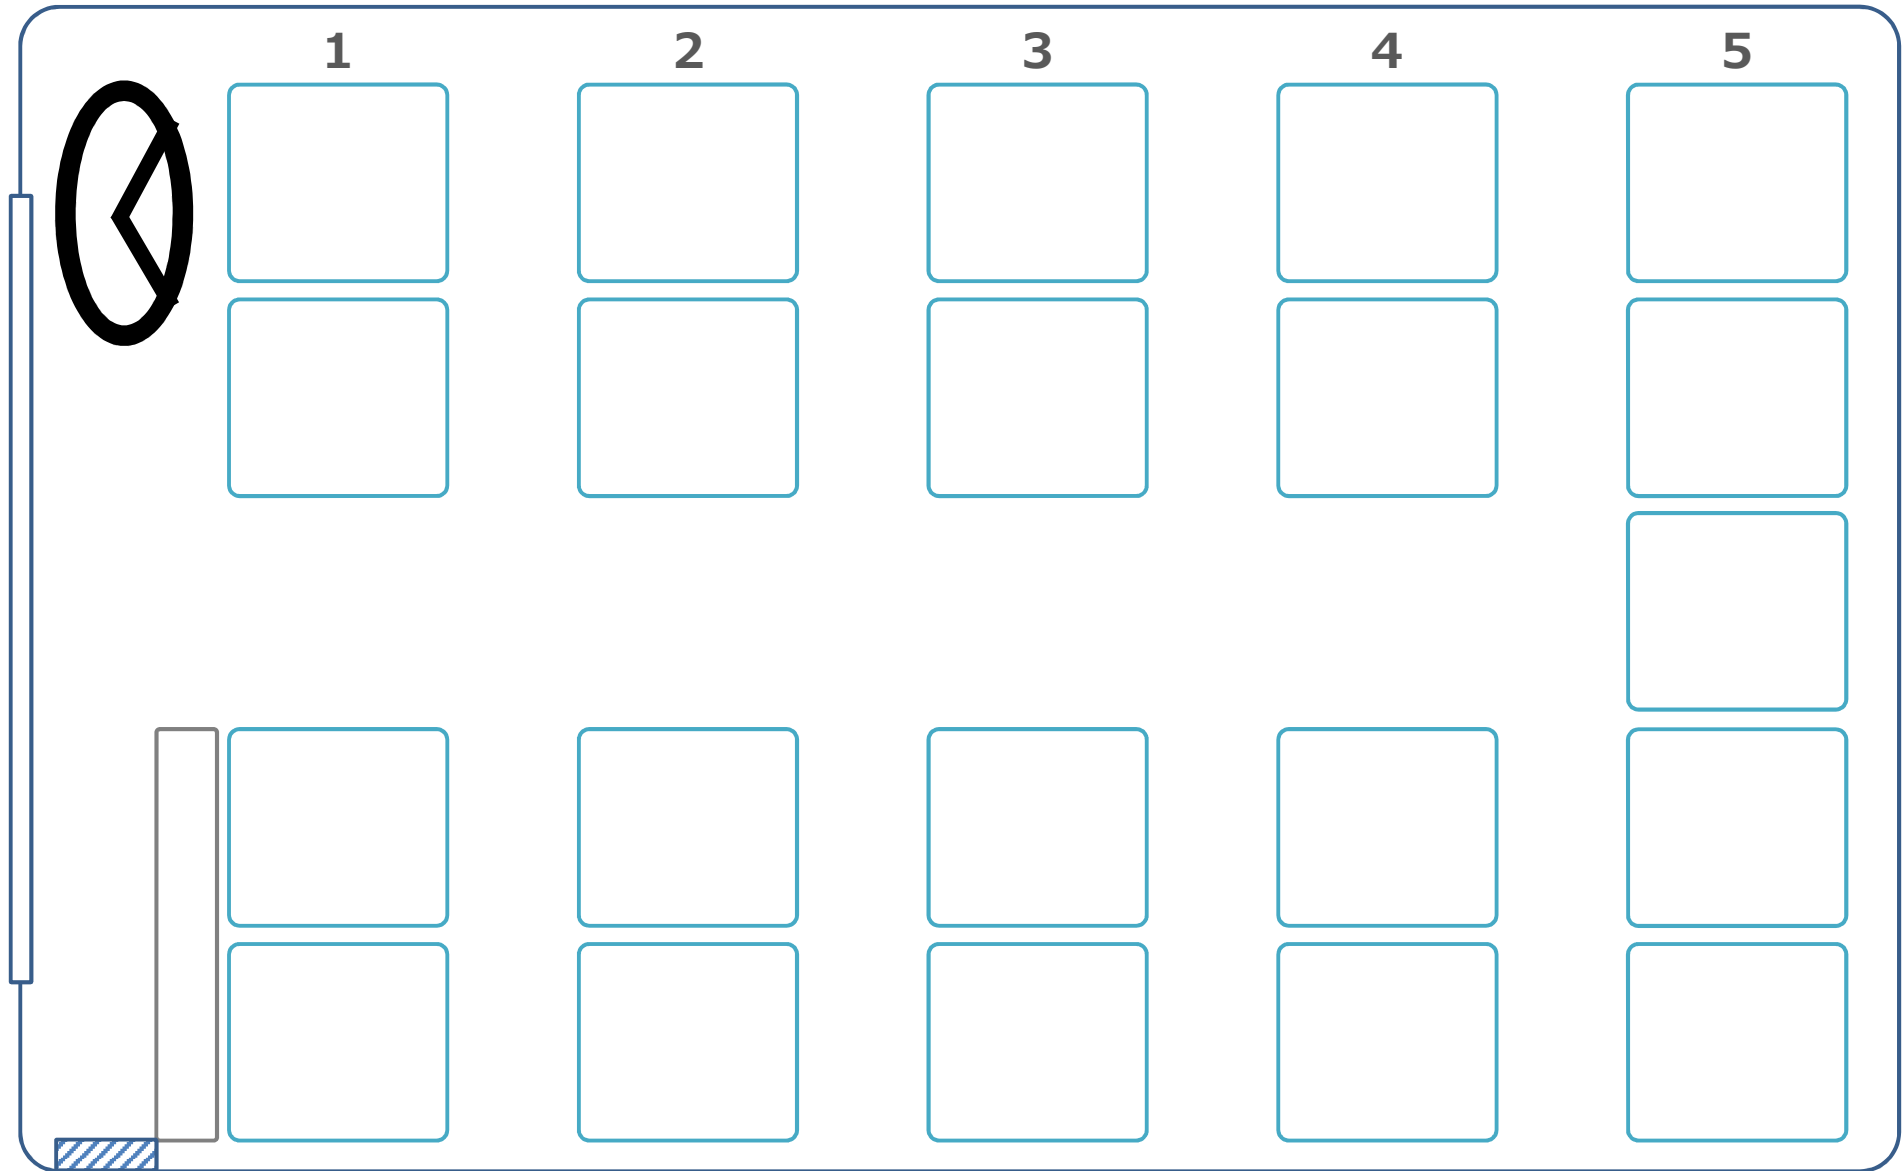

小型バス 21名乗り (正シート：21席、補助：0席)

バス乗降口