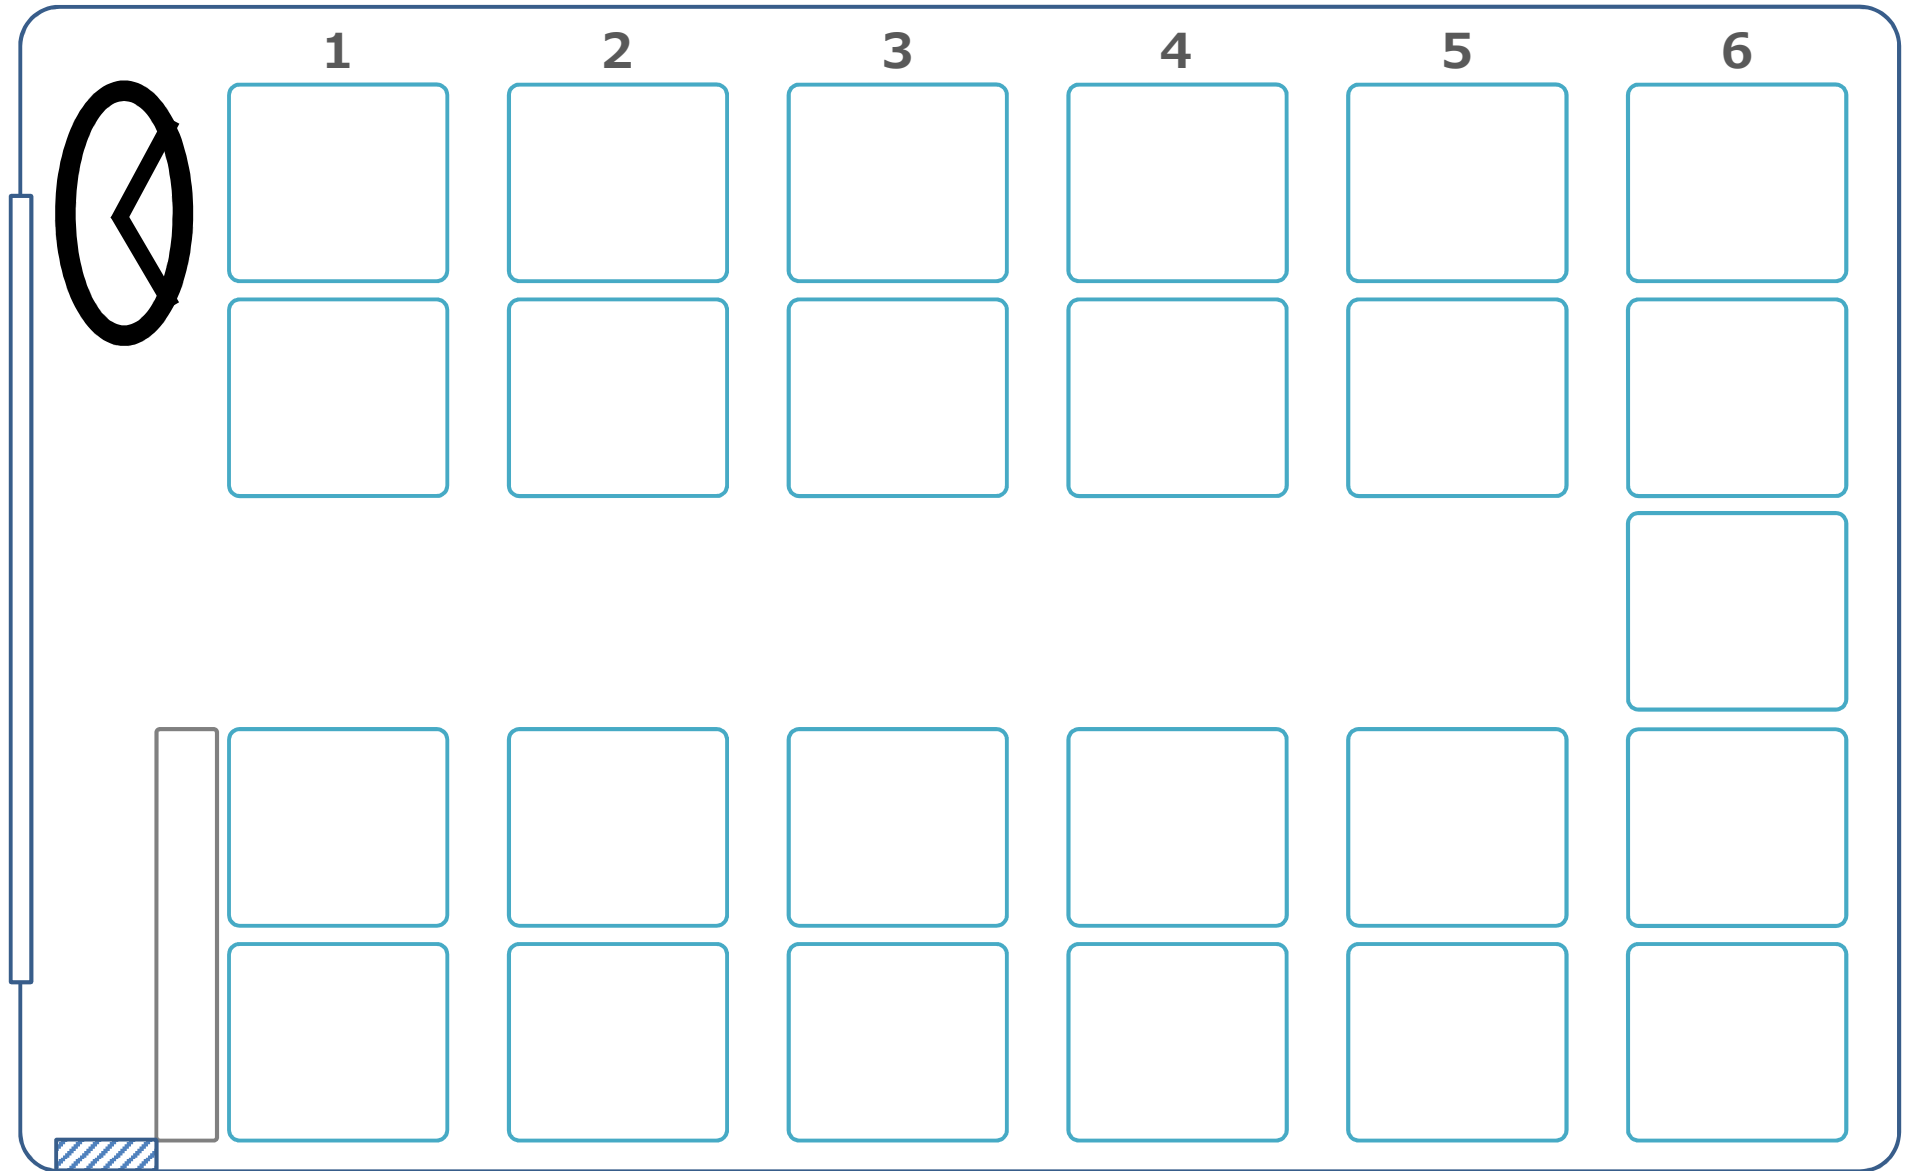

小型バス 25名乗り (正シート：25席、補助：0席)

バス乗降口