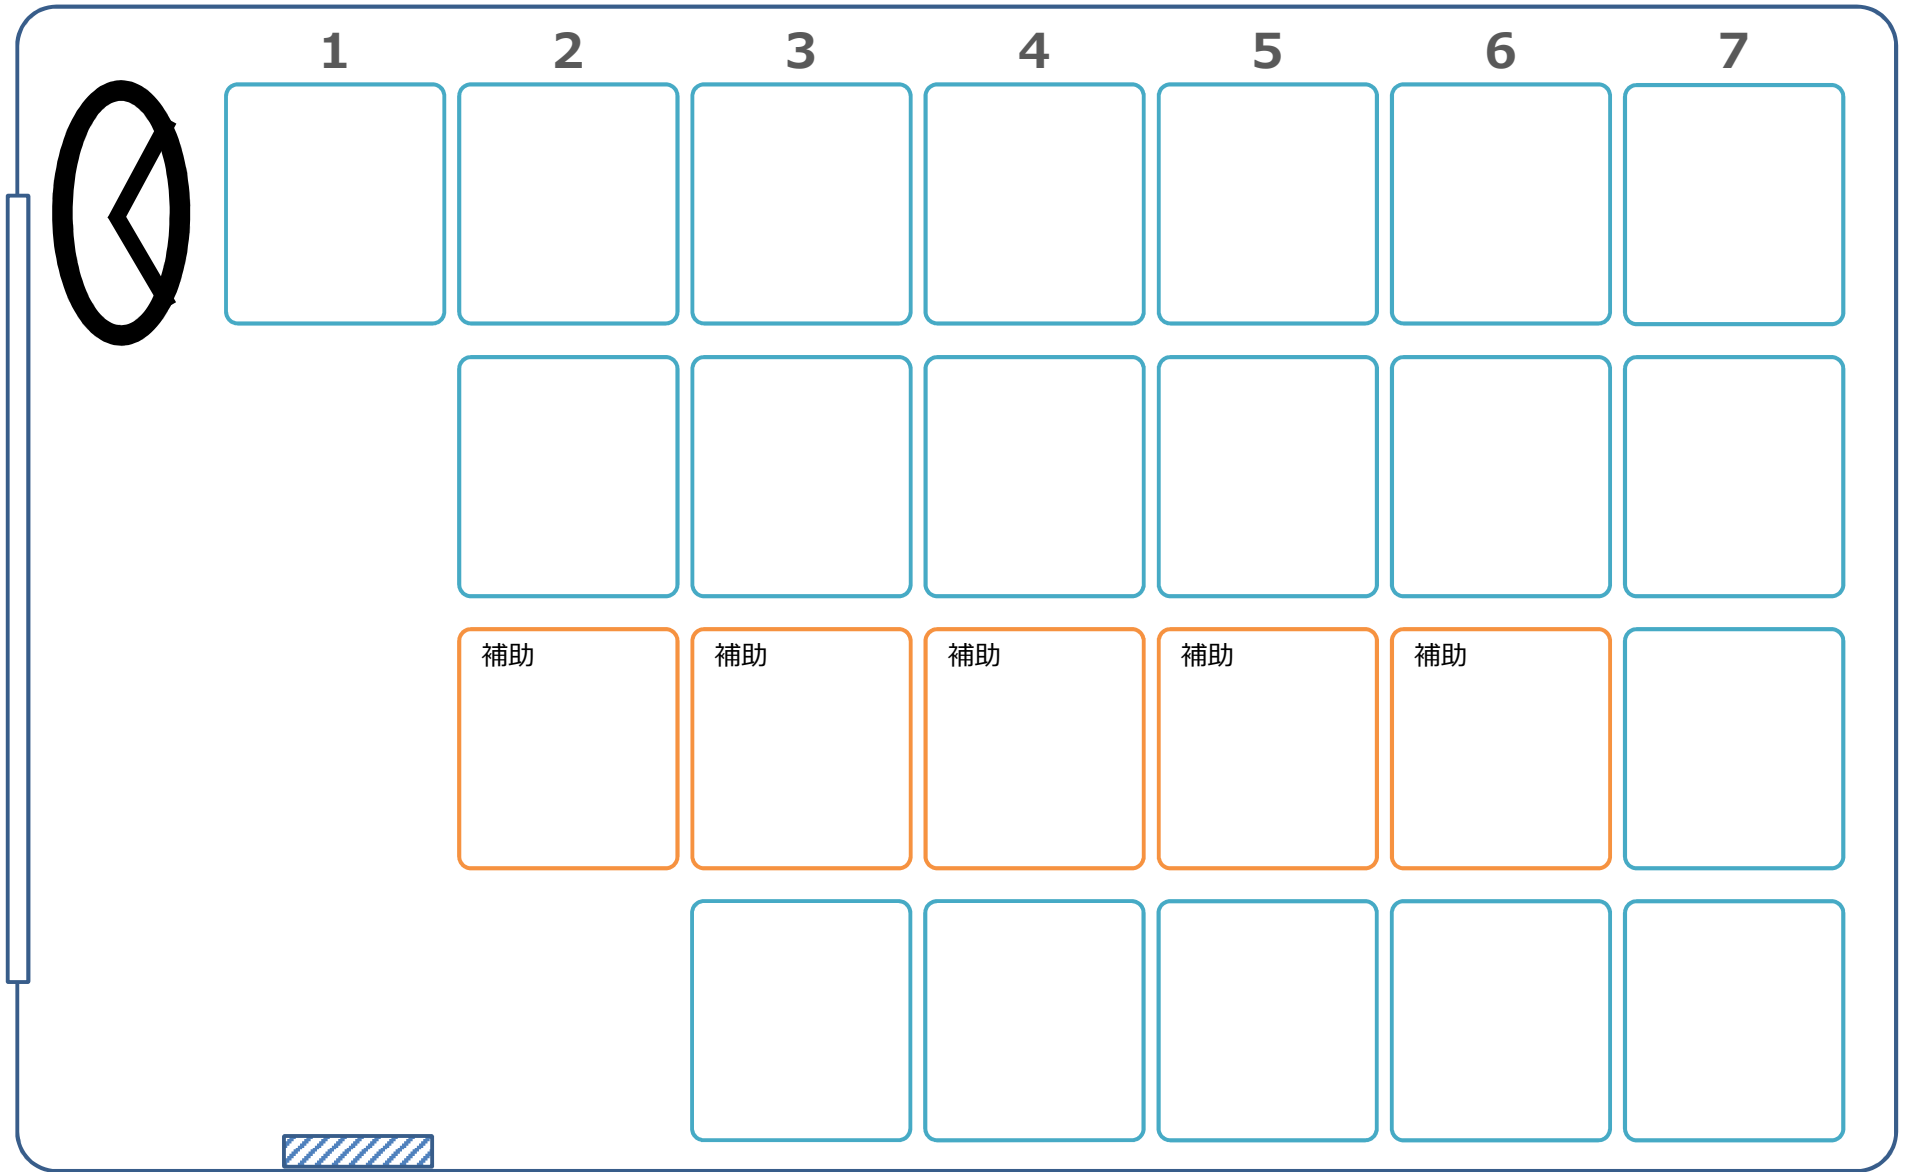

マイクロバス 24名乗り (正シート: 19席、補助: 5席)

バス乗降口