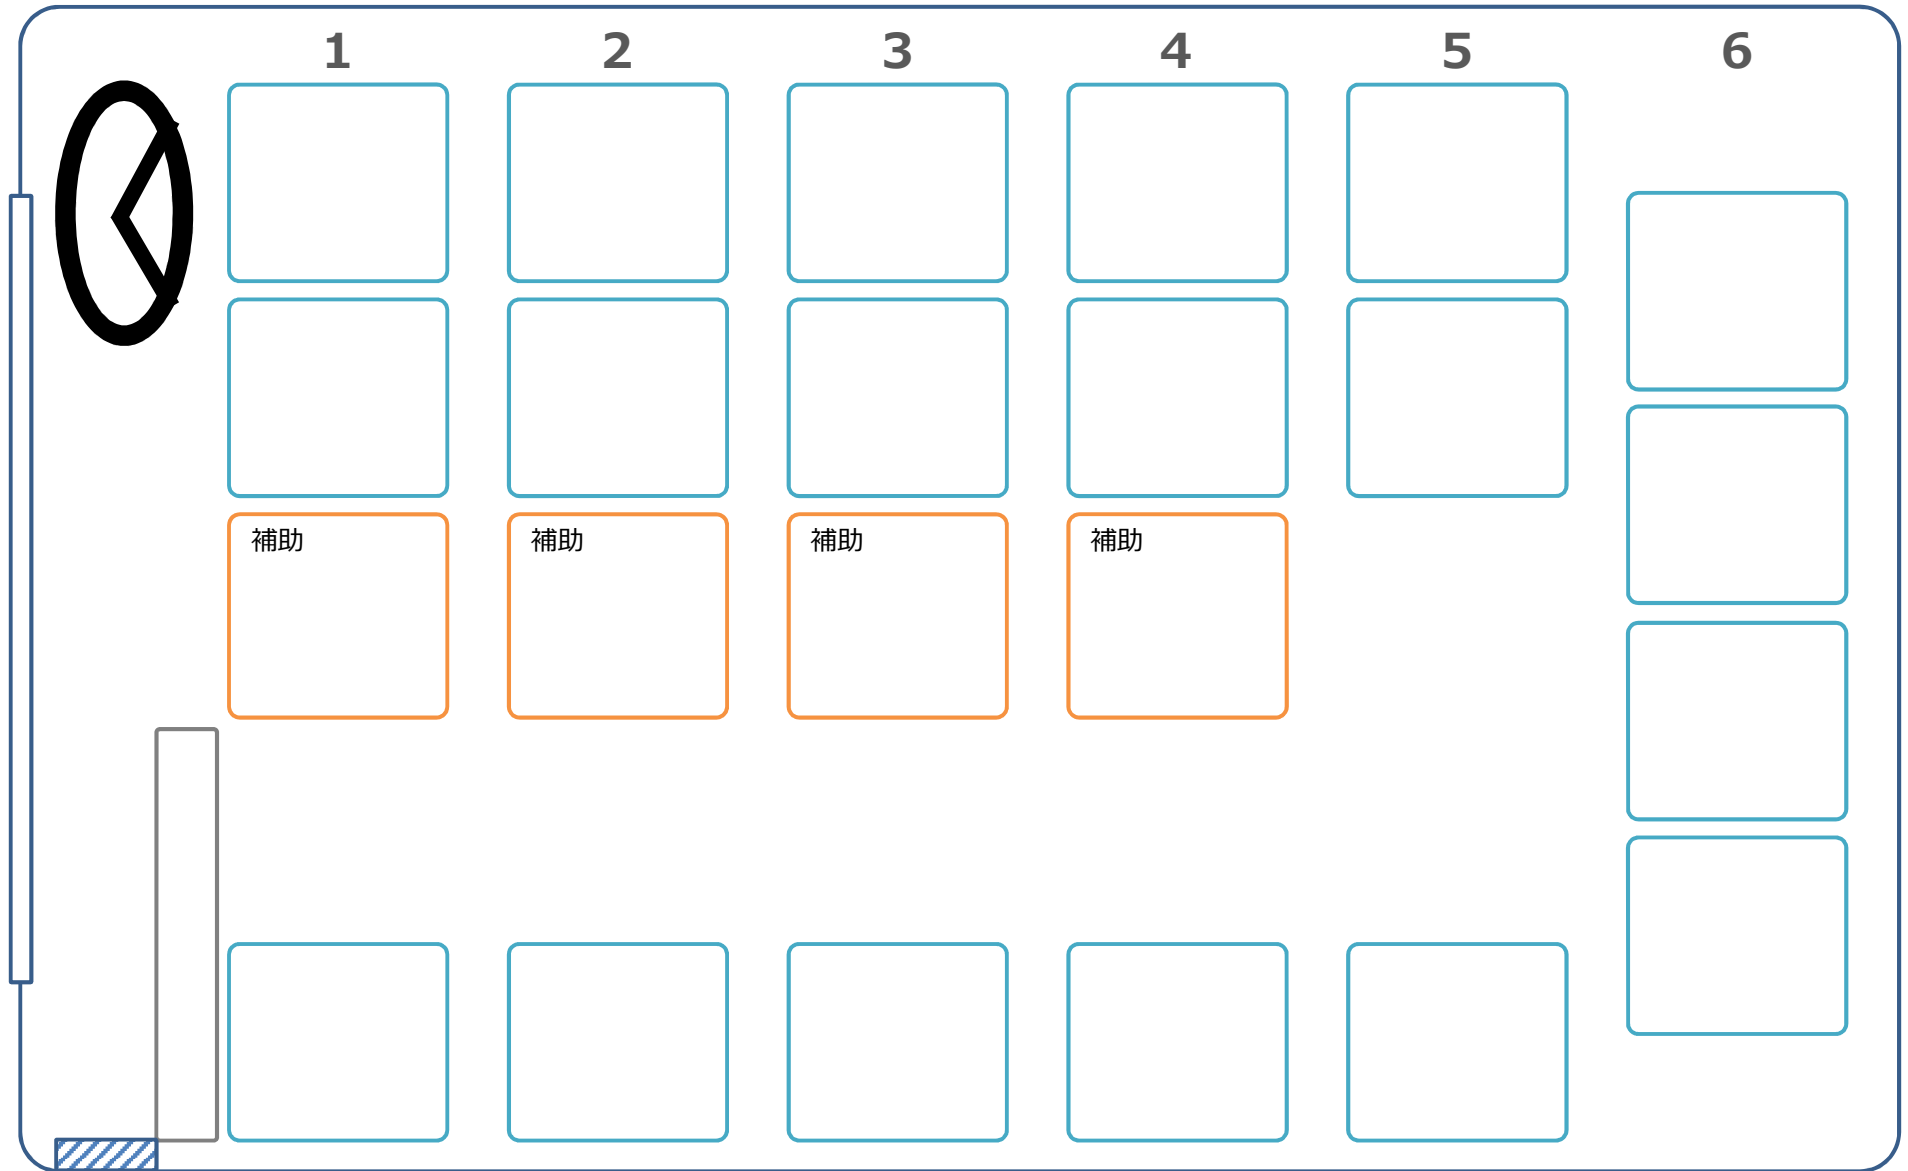

小型バス 23名乗り (正シート：19席、補助：4席)

バス乗降口