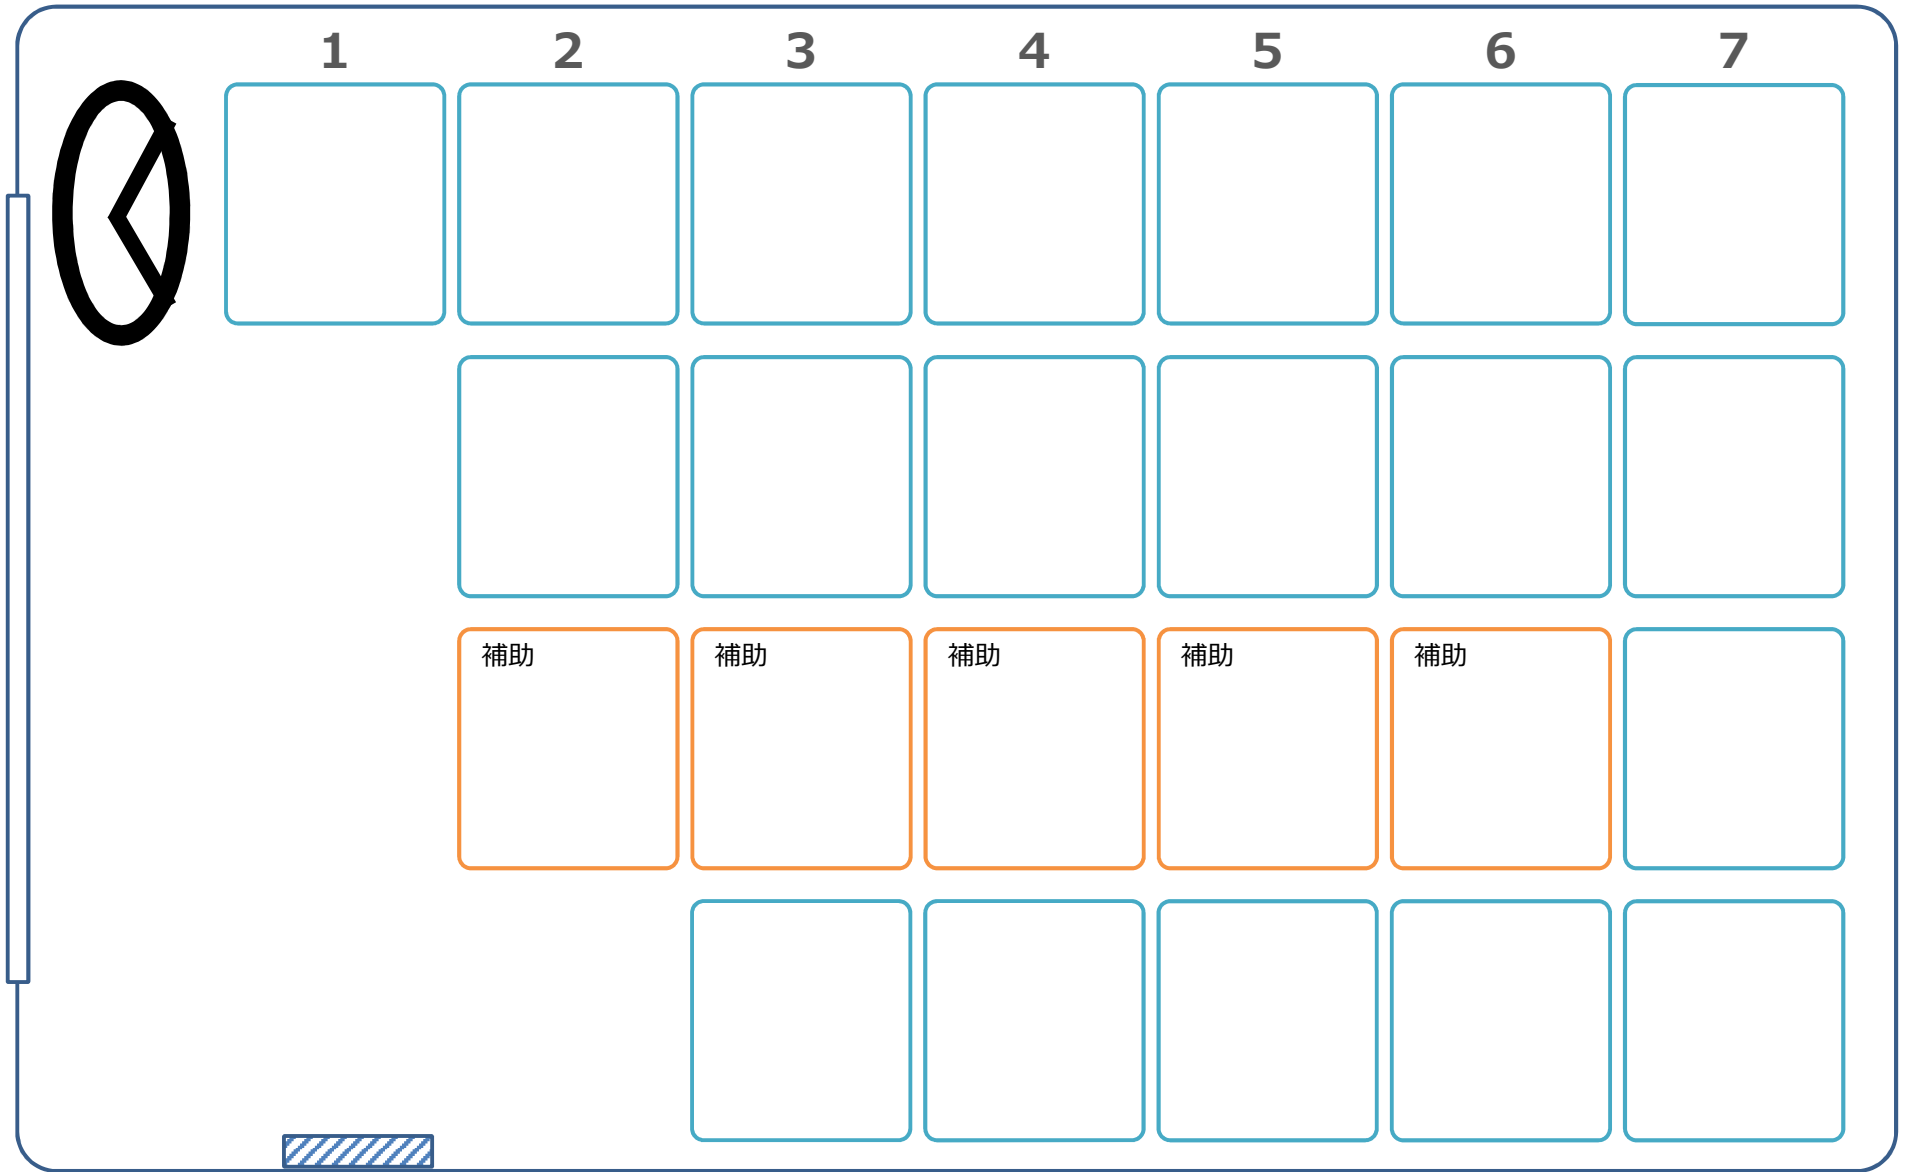

マイクロバス 24名乗り (正シート：19席、補助：5席)

バス乗降口